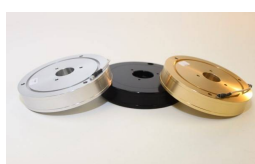

Комплект за механично отделяне
на рамото и монтажната основа
от грамофона, включва три нови
разделителни модула, гайка и
кабел.

79,00

Standard Gyro Arm
Plates (silver)

Стандартни основи за монтаж на
рамо на грамофон Gyro
подходящи и за рамена Rega,
SME, Linn, Wilson Benesch,
Haddock, Graham - сребрист цвят.

189,00

Standard Gyro Arm
Plates (black or gold)

Стандартни основи за монтаж на
рамо на грамофон Gyro
подходящи и за рамена Rega,
SME, Linn, Wilson Benesch,
Haddock, Graham - черен или
златист цвят

225,00

Special Gyro Arm Plates
(silver)
(non standard, made to
order)

Нестандартни основи за монтаж
на рамо на грамофон Gyro, които
се изработват по спецификация
на клиента - сребрист цвят.

248,00

Special Gyro Arm Plates
(black or gold)
(non standard, made to
order)