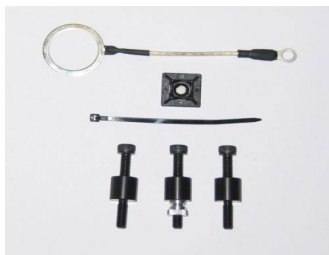

109,00

Cartridge Mounting kit

Комплект за монтиране на дози; 2x16мм и 2x10мм болтове от неръждаема стомана, шайби, гайки и шестограмен ключ.

23,00

Finger Locking Nut (to suit Rega arms)

Гайка за монтаж/демонтаж на рамото, заместител на шестограмната, която е в комплекта на моделите Rega RB250, RB300 и RB600.

Bearing Oil

Синтетично масло за лагери на
 грамофони Michell Engineering .

24,00

Suspension Adjusters &
Springs

Регулатори на окачване и
пружини за ъпгрейд на по
ранните продукти GyroDec и
Orbe.

225,00

Arm plate de-coupling
kit

Комплект за механично отделяне
на рамото и монтажната основа
от грамофона, включва три нови
разделителни модула, гайка и
кабел.

79,00

Standard Gyro Arm
Plates (silver)

Стандартни основи за монтаж на
рамо на грамофон Gyro
подходящи и за рамена Rega,
SME, Linn, Wilson Benesch,
Haddock, Graham - сребрист цвят.