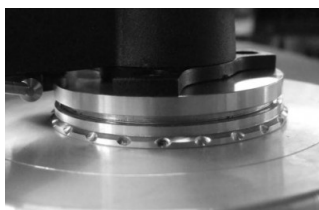

Регулатор на VTA (Vertical Tracking Angle) с триточков захват за рамена RB-251, RB301 and RB303.

109,00

Cartridge Mounting kit